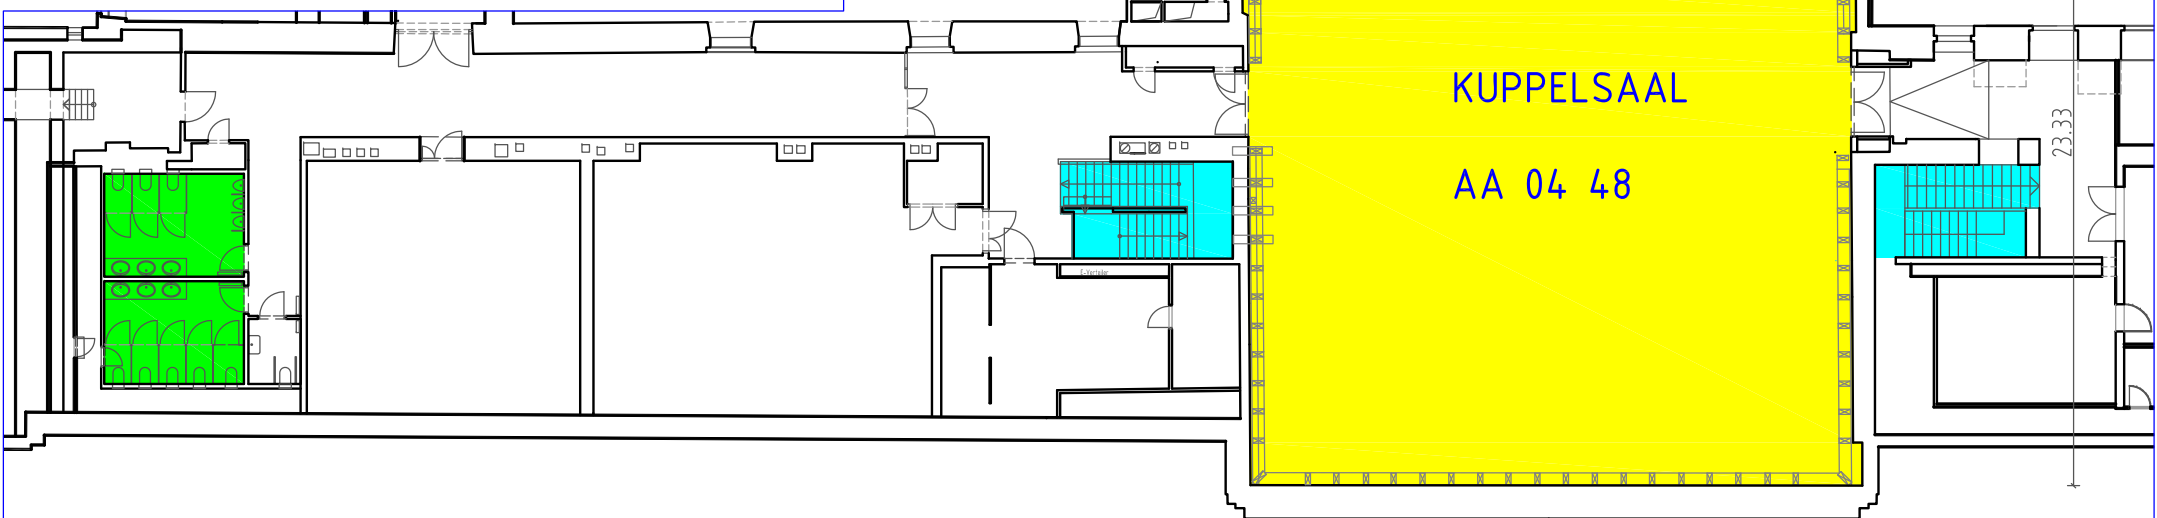

HOF

AA HAUPTTRAKT

- Veranstaltungsraum
- Stiege / Aufzug
- Toilette

TU-Wien

Raumübersichtsplan

Maßstab: 1:250	Datum: Dez. 09
Gebäude: A	Trakt: A
Geschoß: 04	
Adresse: Karlsplatz 13; 1040 WIEN	
Bearbeitung : Ing. Bertram BERISSON G. bberisson@guf.tuwien.ac.at	