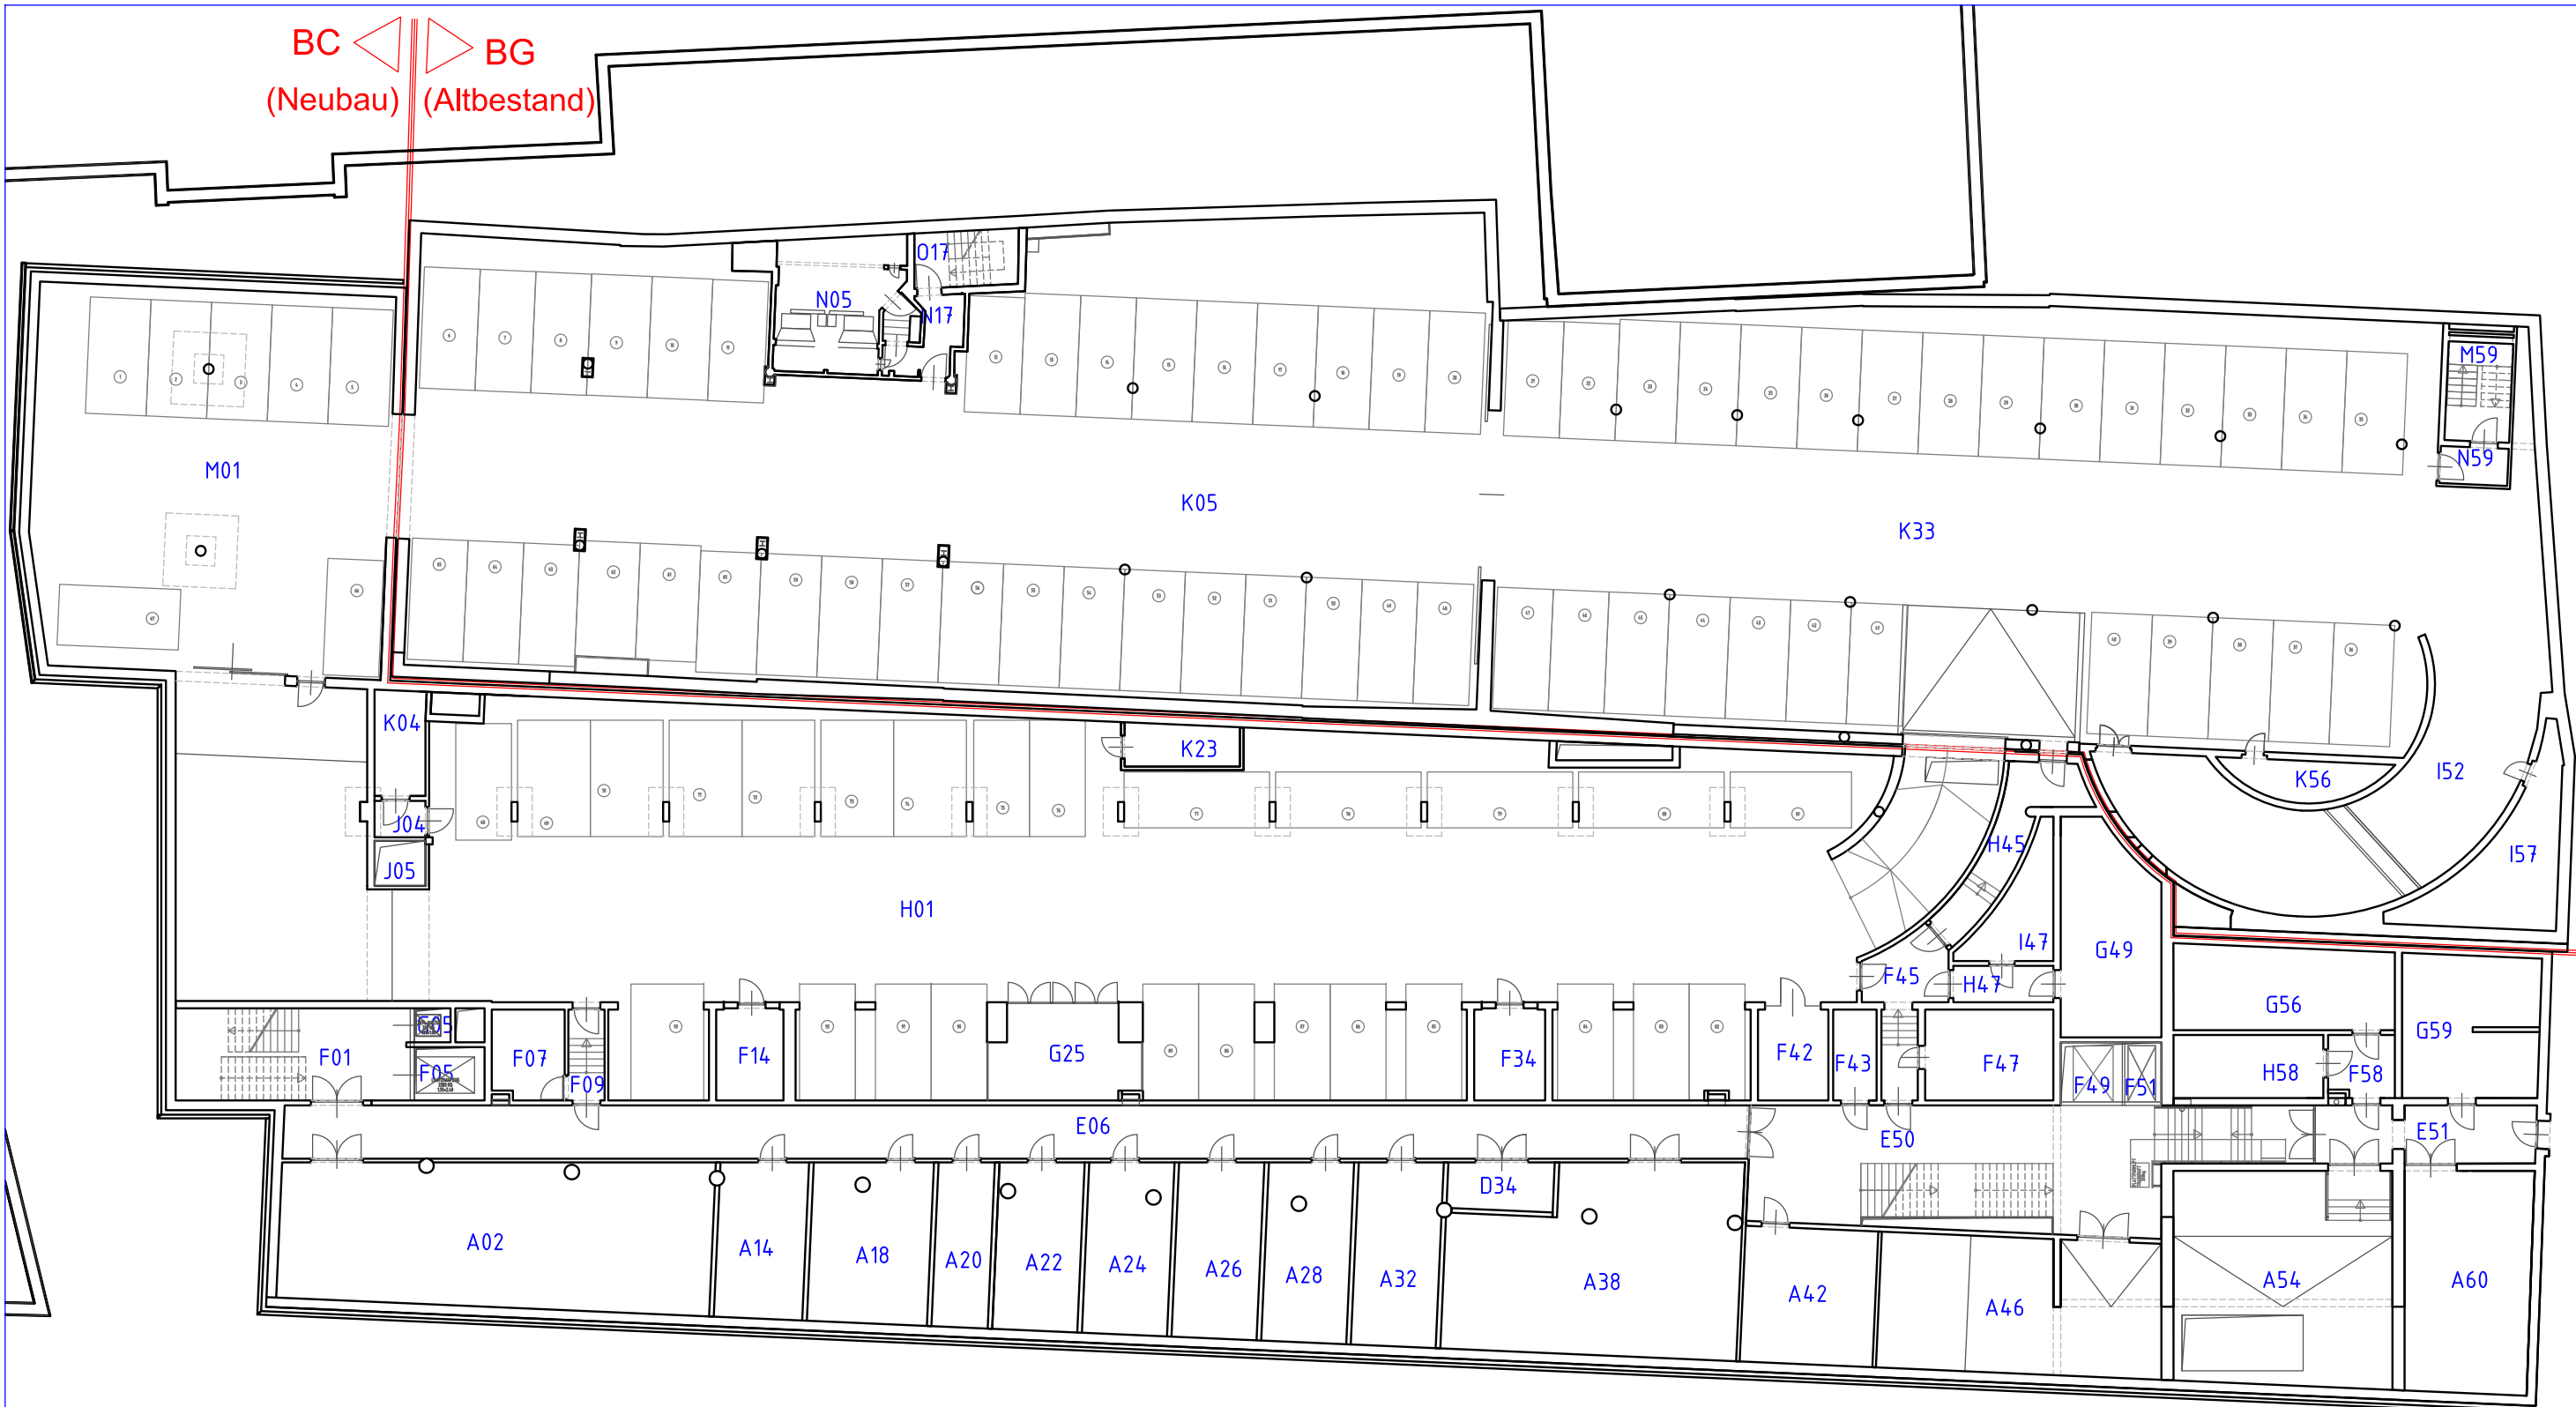

BC ◀ ▶ BG
 (Neubau) (Altbestand)

▶ BG
 ◀ BC

10 Meter :

Raumnummern lt. Architekt

TU-Wien

Raumübersichtsplan

Maßstab: 1:275	Datum: Sept. 2010
Gebäude: B	Trakt: C, G
Geschoß: U2	
Adresse: Lehargasse 2-4; 1060 WIEN	
Bearbeitung : Ing. Bertram BERISSON G. bberisson@gut.tuwien.ac.at	